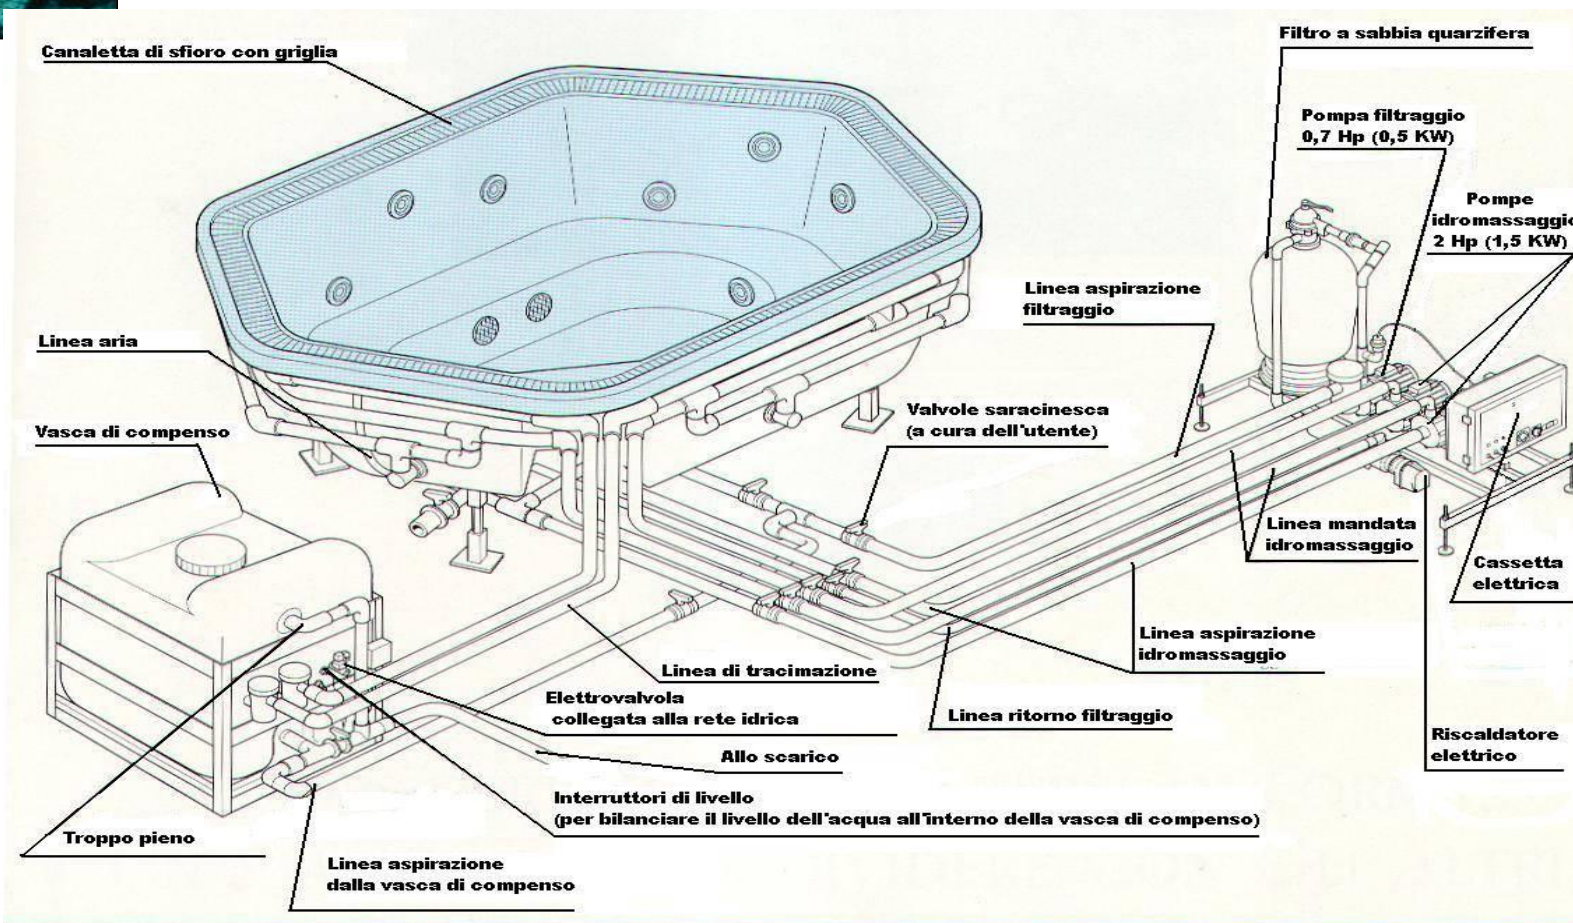

## Alimia Commercial

průměr 237 cm

Jacuzzi Europe S.p.A  
Riproduzione vietata

# EXPERIENCE

(s oddělenou přístrojovou částí, tzv. spa-pack)

Řadu Experience je možné instalovat pouze v místech, kde teplota neklesá trvale pod 5 stupňů Celsia (interiéry). Tyto modely mají oddělenou přístrojovou část (Spa-pack) a vyrovnávací nádrž.

# SKYLINE

**Profile** 235 (239) x 211 (215)

***Řada SKYLINE je určena pro domácí použití. Má přelivný žlábek s integrovanou vyrovnávací nádrží s filtrací. Pro volně stojící instalace.***

Jacuzzi Europe S.p.A  
Riproduzione vietata