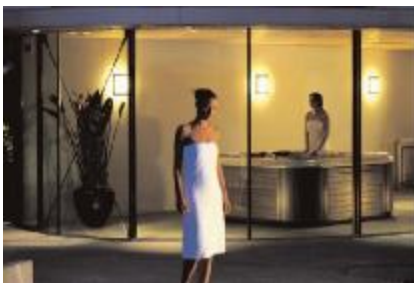

## Kde lze umístit vířivý bazén: Uvnitř – venku?

**Kamkoli, ale doporučujeme venku!**

### Výhody používání venku:

- čerstvý vzduch
- zážitek v přírodě
- otužující účinek
- snadná instalace
- v zimě je to ještě lepší než v létě  
(celoroční produkt na rozdíl od plaveckého bazénu)